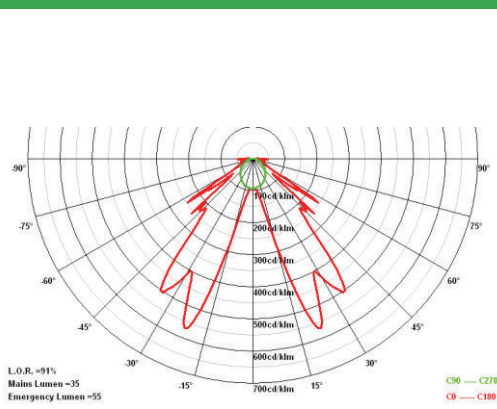

Kancelárske priestory
Hotely
Reštaurácie
Rezidenčné priestory

| Rozostupy pre 1 Lux

| Rozostupy pre 0,5 Lux

h	Rozostupy pre 1 Lux				Rozostupy pre 0,5 Lux			
	↔	↔	↔	↔	↔	↔	↔	↔
02.60	00.00	05.78	00.06	04.08	03.39	06.18	01.82	04.33
02.80	00.00	06.22	00.83	03.98	03.61	06.44	01.69	04.27
03.00	00.00	06.21	00.42	03.90	03.61	06.90	01.56	04.20