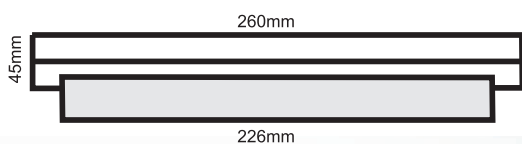

Samolepiace piktogramy v balení.

Order code					
LEDUS8	8 LED	55Lm	120'	3,6V-1,5Ah NiCd	trvalo / núdzovo

EL6PS LR

EL6RB

02-435

Objednávaci kód	Popis
EL6PS LR	Obojstranná tabuľka - vpravo / vľavo
EL6PS D	Obojstranná tabuľka - dolu
EL6RB	Montážna krabica pre zapustenie svietidla do podhľadov

Telo svetidla ABS, kryt svetidla polykarbonát.

Svetidlo je možné pomocou montážnej krabice zapustiť do podhládov.

Tabuľka s piktogramom pre stropné použitie.

Samolepiace piktogramy sú súčasťou balenia.

Použitie