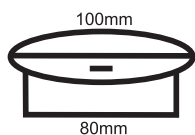

Order code					
LEDUS8	8 LED	55Lm	120'	3,6V-1,5Ah NiCd	trvalo / núdzovo