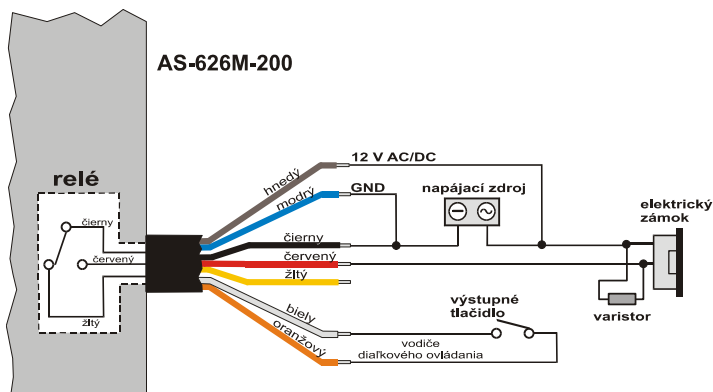

TECHNICKÉ PARAMETRE

Napájanie: 12 V až 24 V AC/DC
Spotreba prúdu: 30mA (v pokoji)
Počet užívateľských kódov: 200
Klávesnica: piezoelektrická EVERSWITCH
Krytie: IP68, 100% relat.vlhkosť
Prevádzková teplota: -40°C do +70°C
Rozmery: 181 x 48 x 21 mm (vxšxh)
Rozmery otvoru pre zapustenie: 135 x 42 x 21 mm (vxšxh)
Kryt: pevný hliník, antivandal zápusťná montáž

Typové označenie (obj.číslo): **AS626M-200**

Zapojenie kódovača s elektrickým zámkom a výstupným tlačidlom.