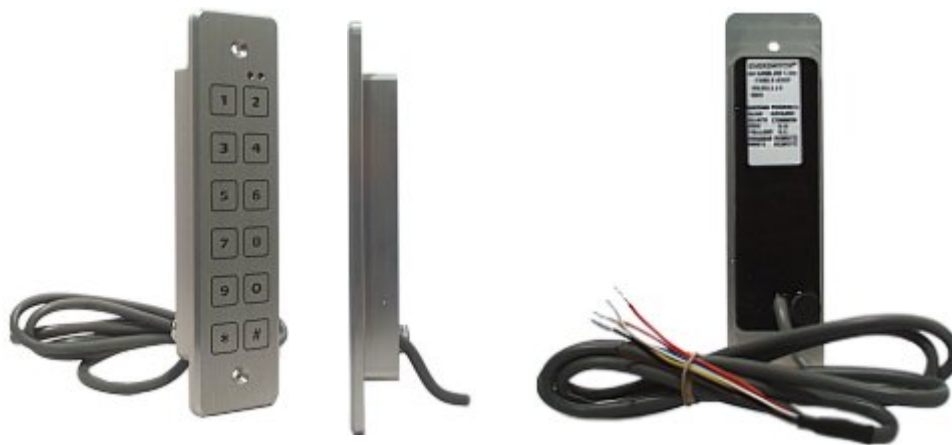

V prípade, že výrobok nie je skladom je dodacia lehota min. 7 týždňov.